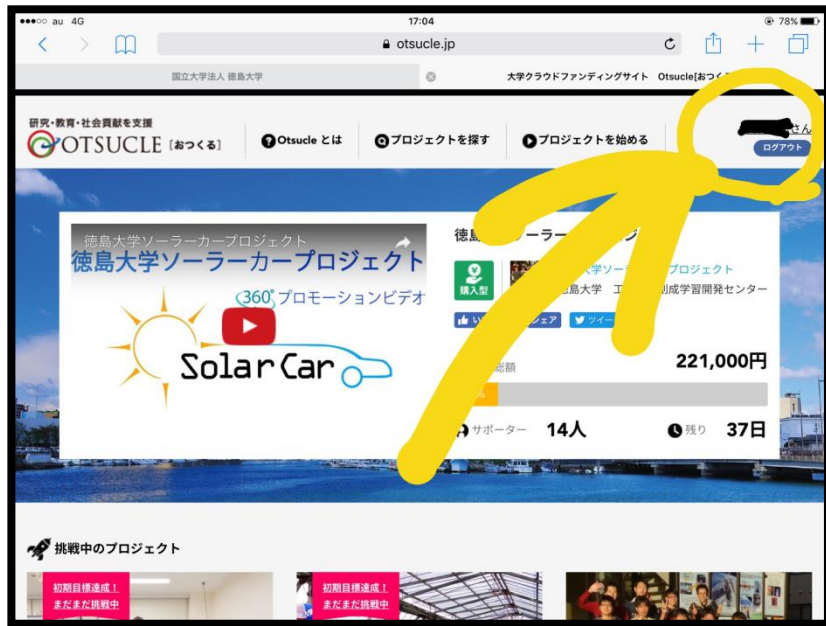

- ③ 徳島大学ソーラーカープロジェクトのページに入り、「支援する」をクリックするとリターンのコースが表示されるので欲しいリターンや支援したい金額のリターンの「購入する」をクリックします
2. ※欲しいリターンがあるがそのリターンの設定金額よりもさらに資金を支援したい場合もそのまま進んで下さい