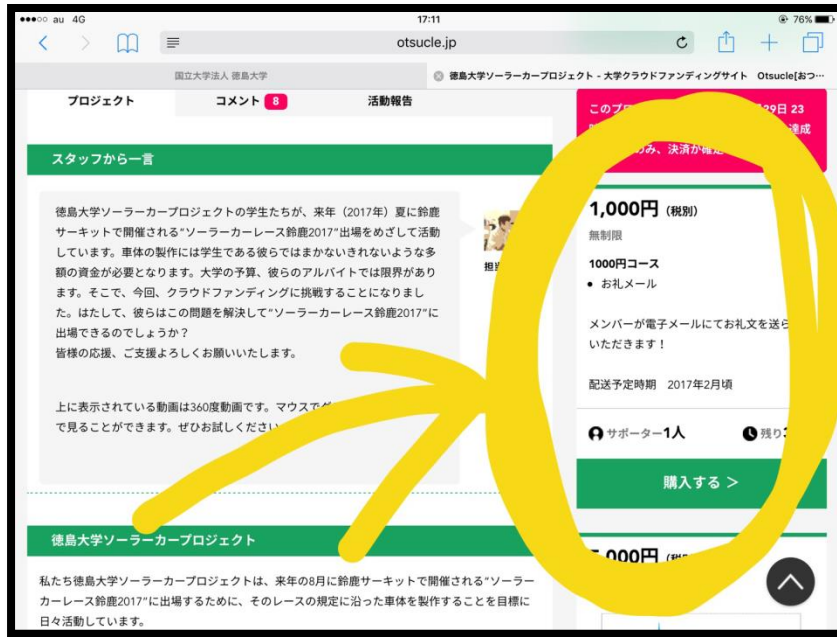

会員登録に必要なもの

- サイト上での名前
- ・メールアドレス
- ・パスワード

登録できていれば、サイト右上にサイト上での名前が出ています

- ③ 徳島大学ソーラーカープロジェクトのページに入り、「支援する」をクリックするとリターンのコースが表示されるので欲しいリターンや支援したい金額のリターンの「購入する」をクリックします
- ※欲しいリターンがあるがそのリターンの設定金額よりもさらに資金を支援したい場合もそのまま進んで下さい

④ STEP1 ご支援

追加支援がある場合は追加したい金額と追加購入情報
 応援コメント

} を記入して下さい

また、利用規約に同意して下さい

⑤ STEP2 お届け先

氏名、郵便番号、住所、電話番号を記入して下さい

The screenshot shows the '注文' (Order) page on the Otsucle website. At the top, a progress bar indicates the current step is 'STEP2 お届け先' (Delivery Address). Below this, the 'お届け先' (Delivery Address) section contains several input fields: '氏名' (Name), '郵便番号' (Postal Code) with a '住所検索' (Address Search) button, '都道府県' (Prefecture), '住所1' (Address 1), '住所2' (Address 2), and '電話番号' (Phone Number). At the bottom of the form, there are '戻る' (Back) and '次へ' (Next) buttons, and a home indicator icon in the bottom right corner.