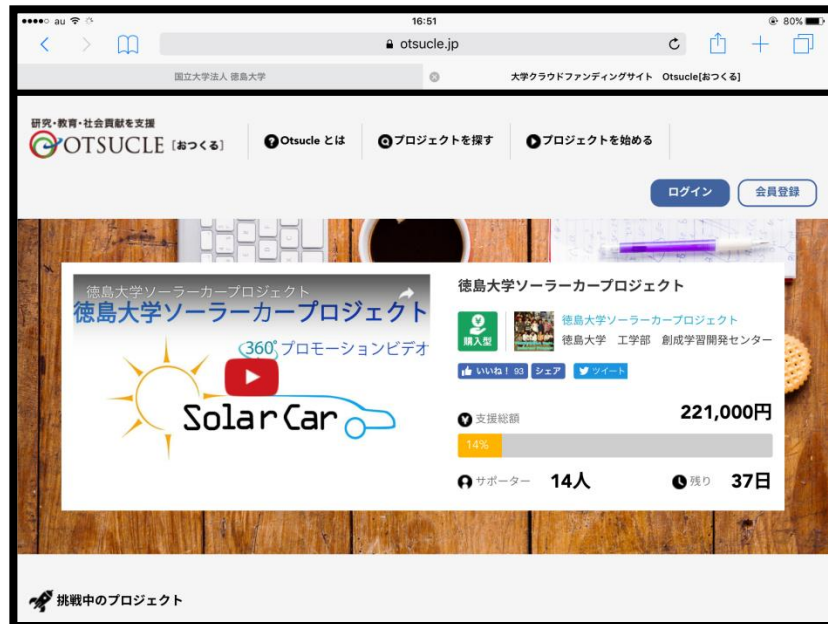

支援までの流れ

- ① 徳島大学のホームページのクラウドファンディングの欄より「Otsucle」のサイトにアクセスする

② サイトに右上の「会員登録」よりアカウントを作成する

A screenshot of the '会員登録' (Sign Up) page on the Otsucle website. The page contains a registration form with the following fields and instructions: