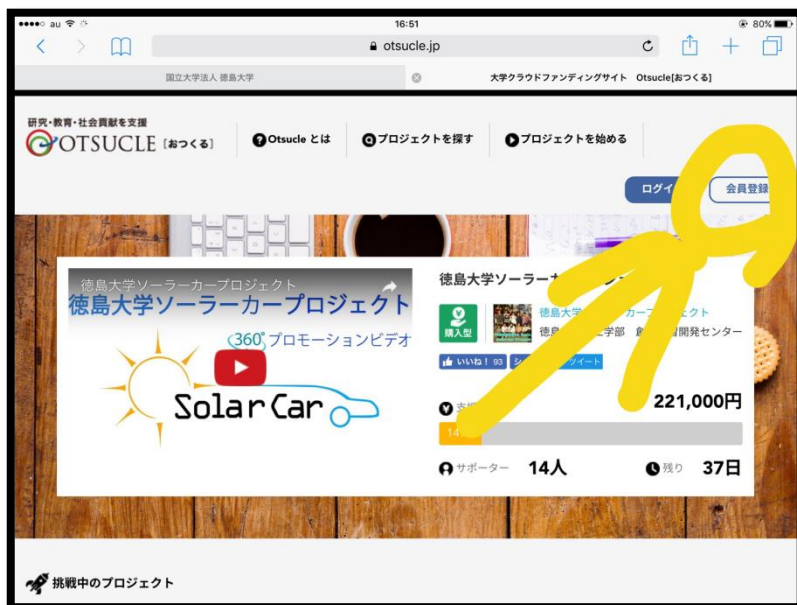

支援までの流れ

- ① 徳島大学のホームページのクラウドファンディングの欄より「Otsucle」のサイトにアクセスする

② サイトに右上の「会員登録」よりアカウントを作成する

A screenshot of the '会員登録' (Sign Up) page on the Otsucle website. The page contains a registration form with the following fields and instructions: